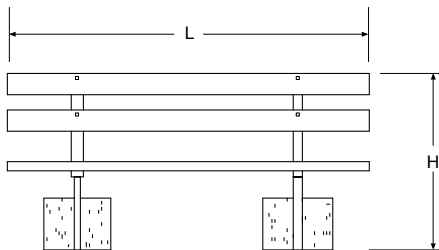

ASIAGO

Panchina con schienale composta da legno e acciaio inox AISI 304.

Bench with back made of wood and stainless steel AISI 304.