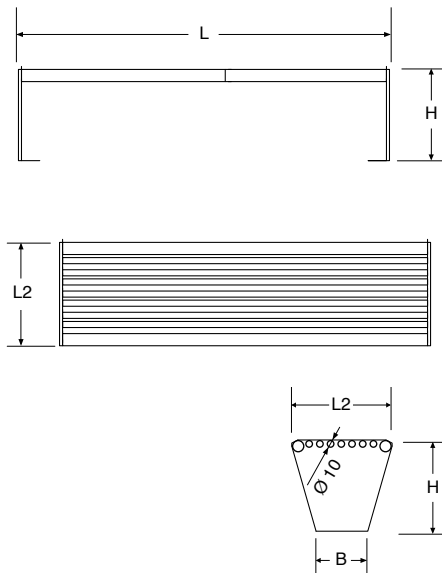

COD.	L	L2	H	B
AU004	1500	480	860	612

CORTINA

Panchina composta da legno e acciaio inox AISI 304.

Bench made of wood and stainless steel AISI 304.

PORTOFINO

Panchina in acciaio inox AISI 304.

Bench in stainless steel AISI 304.