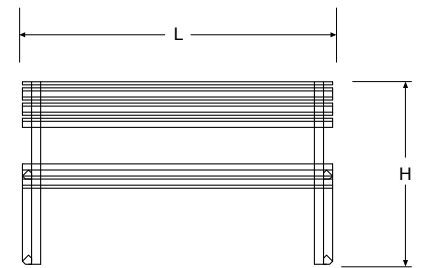

ASIAGO

Panchina con schienale composta da legno e acciaio inox AISI 304.

Bench with back made of wood and stainless steel AISI 304.

RIMINI

Panchina in acciaio inox AISI 304.

Bench in stainless steel AISI 304.

ISCHIA

Panchina con schienale composta da legno e acciaio inox AISI 304.

Bench with back made of wood and stainless steel AISI 304.

COD.	L	L2	H	H2	B
AU001	1750	550	835	430	500

COD.	L	L2	H
AU003	1800	545	835

COD.	L	H	X
AU304	850	1150	42.4

COD.	L	H	X
AU305	1950	1150	42.4

COD.	L	H	X
AU306	700	1200	48,3

MISANO850

Dissuasore Ø 48,3 in acciaio inox AISI 304.

Bollard Ø 48.3 in stainless steel AISI 304.

MISANO1950

Dissuasore Ø 48,3 in acciaio inox AISI 304.