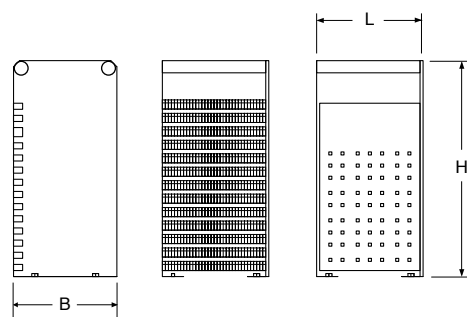

COD.	L	H	B
AU104	516	1050	500