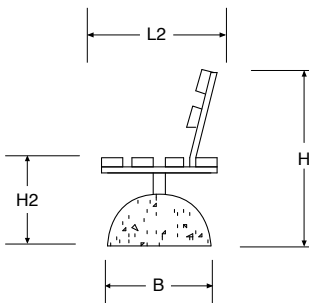

ASIAGO

Panchina con schienale composta da legno e acciaio inox AISI 304.

Bench with back made of wood and stainless steel AISI 304.