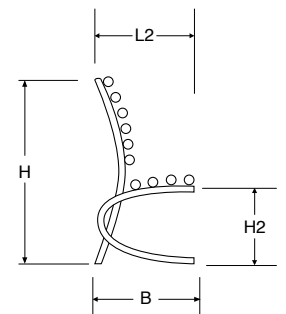

ISCHIA

Panchina con schienale composta da legno e acciaio inox AISI 304.

Bench with back made of wood and stainless steel AISI 304.

COD.	L	L2	H	H2	B
AU001	1750	550	835	430	500

COD.	L	L2	H
AU003	1800	545	835

Bollard Ø 42.4 in stainless steel AISI 304.

COD.	L	H	H1	X
AU301A	160	1200	1000	88.9

COD.	L	H	H1	X
AU302A	160	1200	1000	88.9

COD.	L	H	X
AU303	700	1200	42.4

IMOLA850

Dissuasore Ø 42,4 in acciaio inox AISI 304.

Bollard Ø 42.4 in stainless steel AISI 304.

IMOLA1950

Dissuasore Ø 42,4 in acciaio inox AISI 304.

Bollard Ø 42.4 in stainless steel AISI 304.

MISANO700

Dissuasore Ø 48,3 in acciaio inox AISI 304.

Bollard Ø 48.3 in stainless steel AISI 304.

COD.	L	H	X
AU304	850	1150	42.4

COD.	L	H	X
AU305	1950	1150	42.4

COD.	L	H	X
AU306	700	1200	48,3

MISANO850

Dissuasore Ø 48,3 in acciaio inox AISI 304.

Bollard Ø 48.3 in stainless steel AISI 304.

MISANO1950

Dissuasore Ø 48,3 in acciaio inox AISI 304.