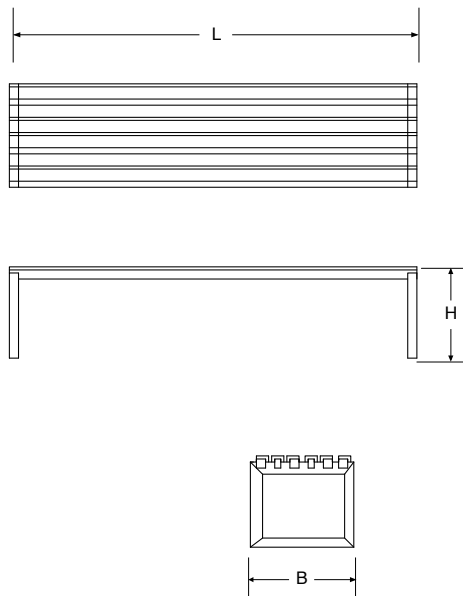

CORTINA

Panchina composta da legno e acciaio inox AISI 304.

Bench made of wood and stainless steel AISI 304.