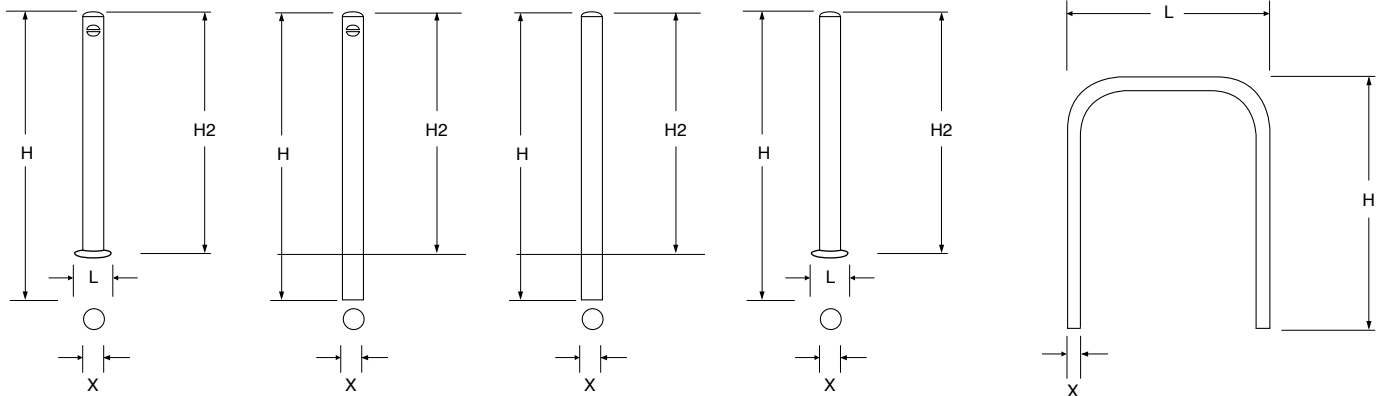

MONZA

Dissuasore Ø 88,9 in acciaio inox AISI 304.

Bollard Ø 88.9 in stainless steel AISI 304.

MARANELLO

Dissuasore Ø 88,9 in acciaio inox AISI 304.

Bollard Ø 88.9 in stainless steel AISI 304.

IMOLA700

Dissuasore Ø 42,4 in acciaio inox AISI 304.

Bollard Ø 42.4 in stainless steel AISI 304.

COD.	L	H	H1	X
AU301A	160	1200	1000	88.9

COD.	L	H	H1	X
AU302A	160	1200	1000	88.9

COD.	L	H	X
AU303	700	1200	42.4

IMOLA850

Dissuasore Ø 42,4 in acciaio inox AISI 304.