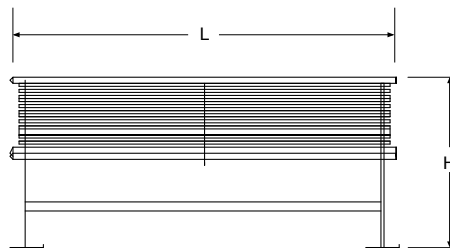

ISCHIA

Panchina con schienale composta da legno e acciaio inox AISI 304.

Bench with back made of wood and stainless steel AISI 304.

COD.	L	L2	H	H2	B
AU001	1750	550	835	430	500

COD.	L	L2	H
AU003	1800	545	835