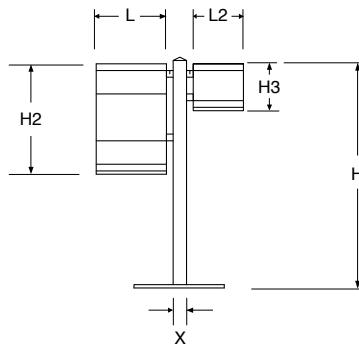

Bench in stainless steel AISI 304.

COD.	L	H	B
AU009	2000	910	570

ISEO

Cestino rotondo in acciaio inox AISI 304.

Round bin in stainless steel AISI 304.

GARDA

Cestino rotondo con posacenere in acciaio inox AISI 304.

Round bin with ashtray in stainless steel AISI 304.

COMO

Cestino basculante in cemento e acciaio inox AISI 304.

Tilting bin in cement and stainless steel AISI 304.

COD.	L	H	H2	X
AU101	300	1000	480	60.3

COD.	L	L2	H	H2	H3	X
AU102	300	220	1000	480	200	60.3

COD.	L	H	X
AU304	850	1150	42.4

COD.	L	H	X
AU305	1950	1150	42.4

COD.	L	H	X
AU306	700	1200	48,3

MISANO850

Dissuasore Ø 48,3 in acciaio inox AISI 304.

Bollard Ø 48.3 in stainless steel AISI 304.

MISANO1950

Dissuasore Ø 48,3 in acciaio inox AISI 304.