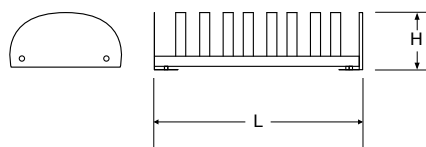

MILANO

Portabiciclette in acciaio inox AISI 304. Rastrelliera da sette posti.

Bicycle racks in stainless steel AISI 304. Seven parking places.