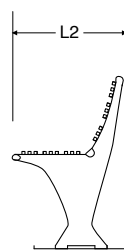

ASIAGO

Panchina con schienale composta da legno e acciaio inox AISI 304.

Bench with back made of wood and stainless steel AISI 304.

RIMINI

Panchina in acciaio inox AISI 304.

Bench in stainless steel AISI 304.

ISCHIA

Panchina con schienale composta da legno e acciaio inox AISI 304.

Bench with back made of wood and stainless steel AISI 304.

COD.	L	L2	H	H2	B
AU001	1750	550	835	430	500

COD.	L	L2	H
AU003	1800	545	835

COD.	L	H	X
AU304	850	1150	42.4

COD.	L	H	X
AU305	1950	1150	42.4

COD.	L	H	X
AU306	700	1200	48,3

MISANO850

Dissuasore Ø 48,3 in acciaio inox AISI 304.

Bollard Ø 48.3 in stainless steel AISI 304.

MISANO1950

Dissuasore Ø 48,3 in acciaio inox AISI 304.