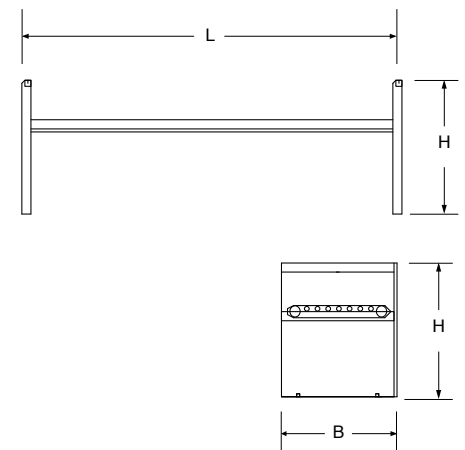

TRIESTE

Panchina in acciaio inox AISI 304.

Bench in stainless steel AISI 304.

COD.	L	H	B
AU005	1980	440	500

COD.	L	L2	H	B
AU006	1800	500	450	250

COD.	L	H	B
AU007	1840	650	560